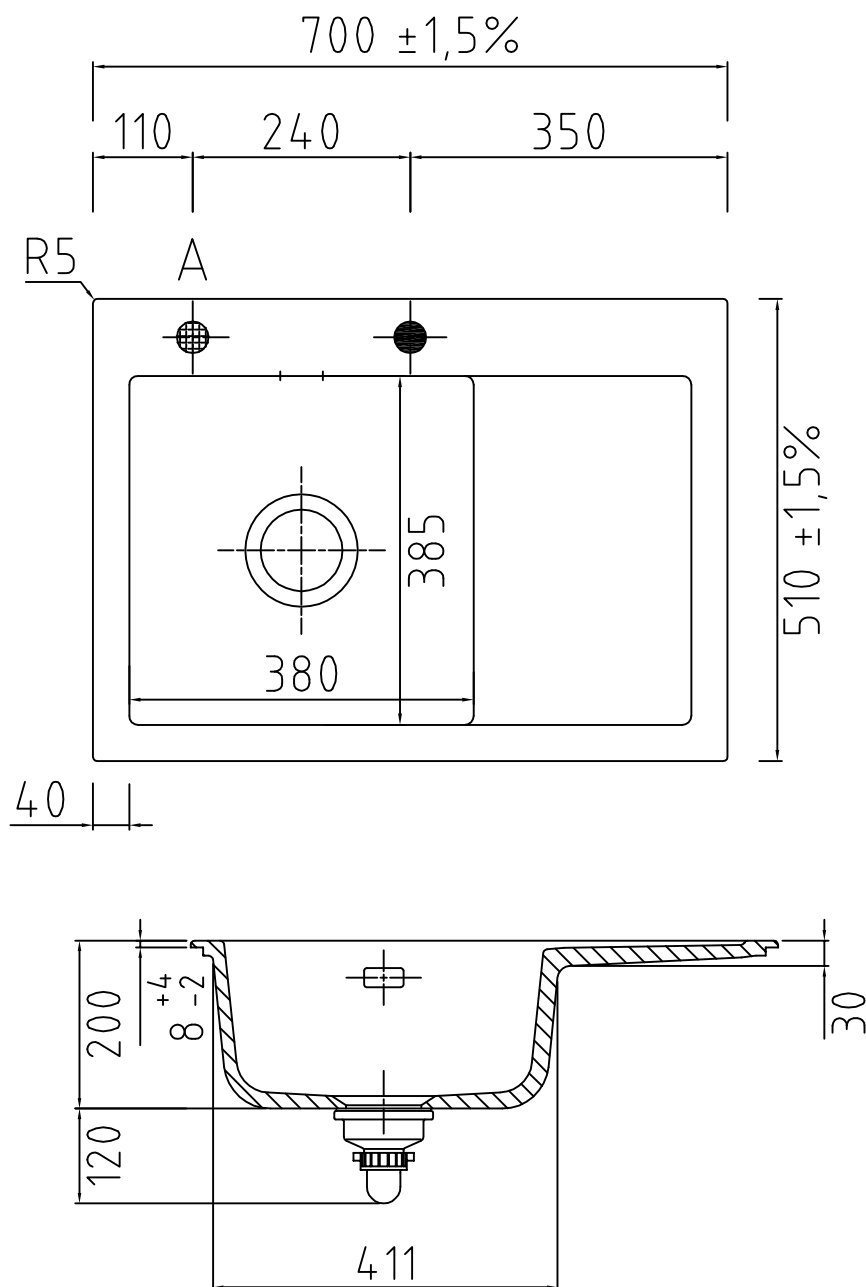

Mera 70 køkkenvask

Varenr.:
11061DK

VVS-nr.:
682771540

Materiale:	Keramik
Farve:	Hvid
Overflade:	Glaseret, blank
Skabsbredde:	450 mm
Monteringsmulighed:	Nedfældning
Hanehul:	Ja
Overløb:	Ja
Bundventil medfølger:	Ja, i krom
Bakke:	Ja, til højre

LAVABO®

Leveres med Ø35 mm hanehul.
Ønskes yderlige hul (Pos A)
angives dette ved bestilling.
Leveringstid 3-4 uger